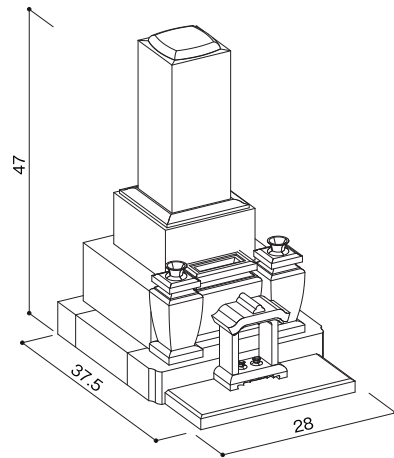

和型タイプ
9寸IF
茶水型

石塔

- 仕上げ／本磨き
- 外 寸／28x37.5
- 切 数／11.578切

スペシャルなデザインの
高級和型石塔です。

upside

front

side