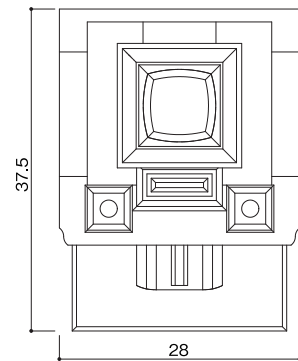

和型タイプ
9寸IF
茶水型

石塔

- 仕上げ／本磨き
- 外 寸／28x37.5
- 切 数／11.578切

スペシャルなデザインの
高級和型石塔です。

upside

front

side