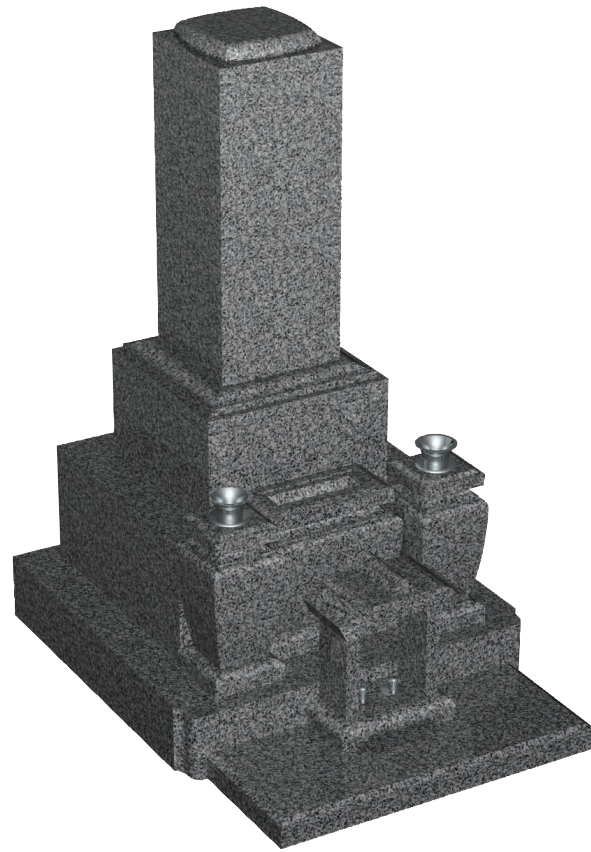

和型タイプ
9寸IF
茶水型

石塔

- 仕上げ／本磨き
- 外 寸／28x37.5
- 切 数／11.578切

スペシャルなデザインの
高級和型石塔です。

upside

front

side