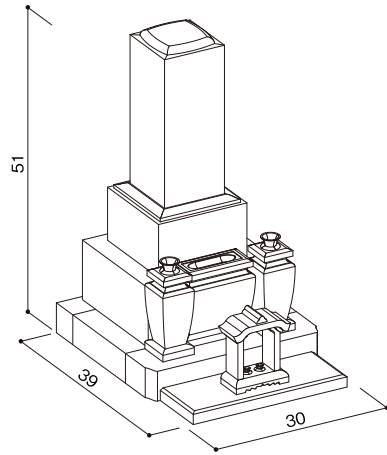

和型タイプ
10寸IF
茶水型

石塔

- 仕上げ／本磨き
- 外 寸／30x39
- 切 数／13.638切

スペシャルなデザインの
高級和型石塔です。

upside

front

side