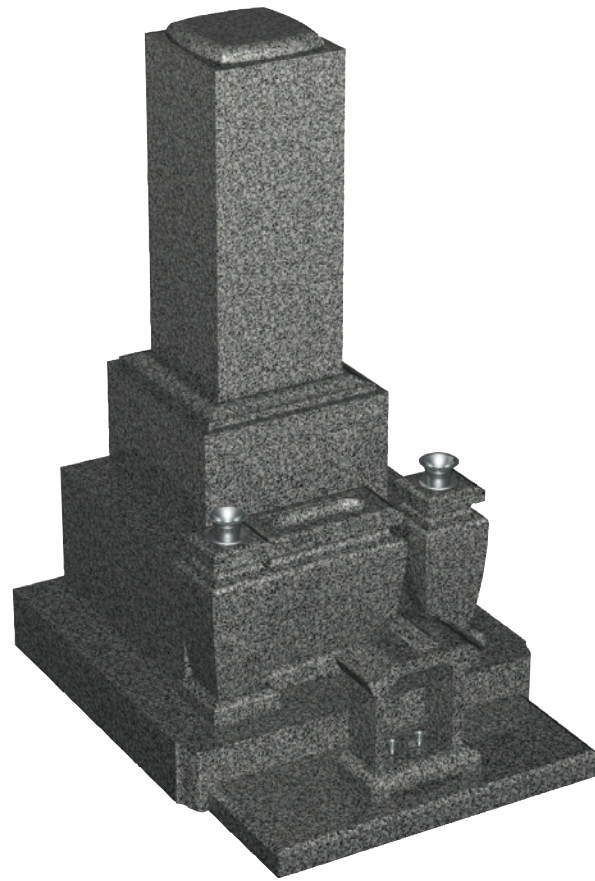

和型タイプ
10寸IF
茶水型

石塔

- 仕上げ／本磨き
- 外 寸／30x39
- 切 数／13.638切

スペシャルなデザインの
高級和型石塔です。

upside

front

side