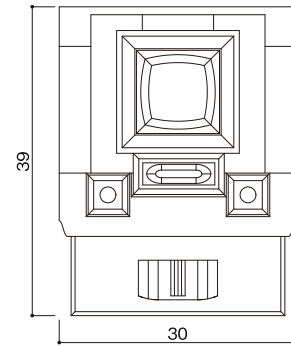

和型タイプ
10寸IF
茶水型

石塔

- 仕上げ／本磨き
- 外 寸／30x39
- 切 数／13.638切

スペシャルなデザインの
高級和型石塔です。

upside

front

side