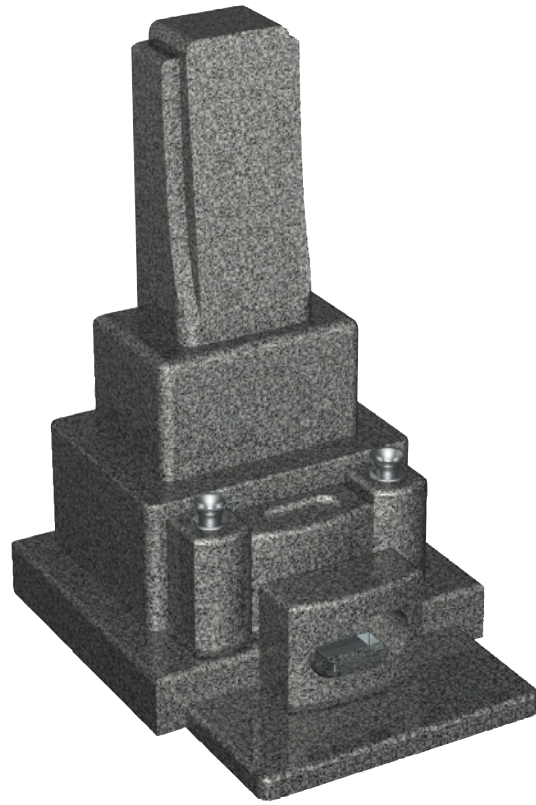

洋型タイプ

SH-27型

石塔

- 仕上げ／本磨き
- 外 寸／30x38
- 切 数／15.405切

洋風の中にどこことなく
落ち着きを感じさせるデザインです。

upside

front

side