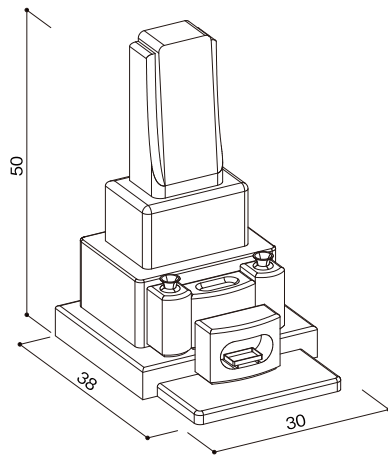

洋型タイプ

SH-27型

石塔

- 仕上げ／本磨き
- 外 寸／30x38
- 切 数／15.405切

洋風の中にどこことなく
落ち着きを感じさせるデザインです。

upside

front

side