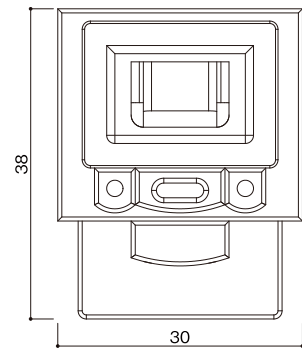

洋型タイプ

SH-27型

石塔

- 仕上げ／本磨き
- 外 寸／30x38
- 切 数／15.405切

洋風の中にどこことなく
落ち着きを感じさせるデザインです。

upside

front

side