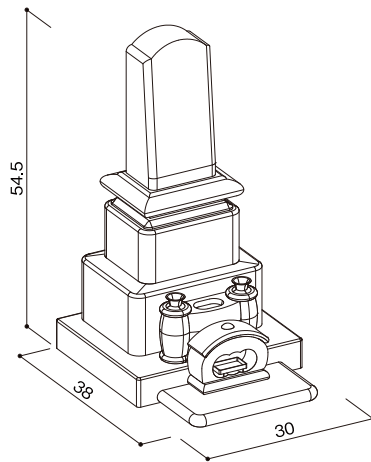

洋型タイプ

SH-25型

石塔

- 仕上げ／本磨き
- 外 寸／30x38
- 切 数／16.652切

丸みを帯びた可愛いらしい
香炉がつくデザインです。

upside

front

side