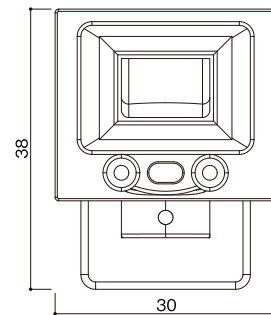

洋型タイプ

SH-25型

石塔

- 仕上げ／本磨き
- 外 寸／30x38
- 切 数／16.652切

丸みを帯びた可愛いらしい
香炉がつくデザインです。

upside

front

side