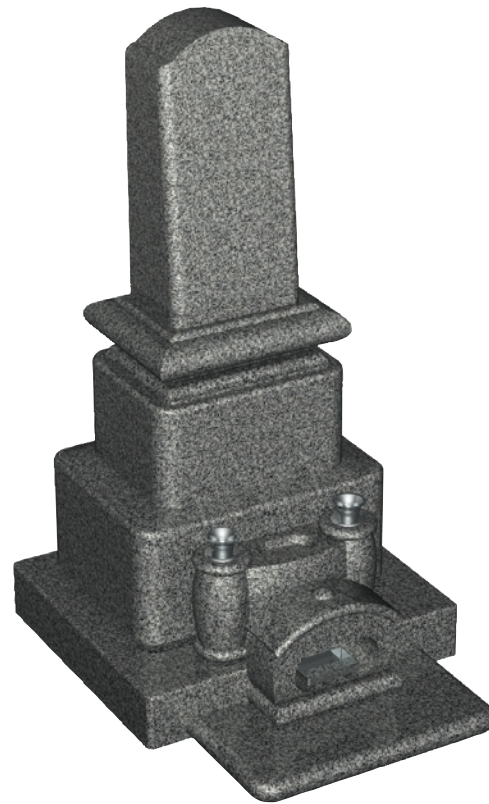

洋型タイプ

SH-25型

石塔

- 仕上げ／本磨き
- 外 寸／30x38
- 切 数／16.652切

丸みを帯びた可愛いらしい
香炉がつくデザインです。

upside

front

side