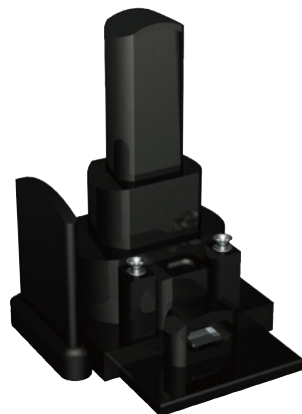

〈洋型タイプSH-21型〉  
石種バリエーション

A

滝根みかげ

B

#1704

C

マリアグリーン

D