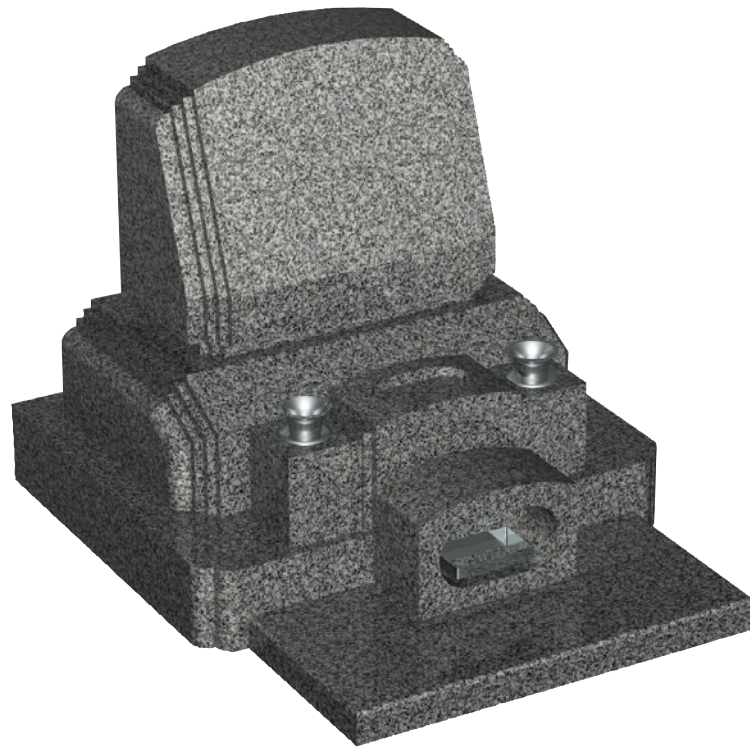

洋型タイプ

SH-20型

石塔

- 仕上げ／本磨き
- 外 寸／30x37
- 切 数／10.219切

都会的なカッコリした
デザインで男性に人気です。

front

upside

side