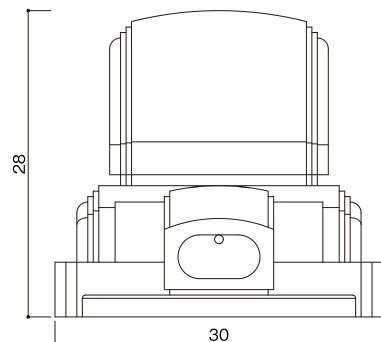

洋型タイプ

SH-20型

石塔

- 仕上げ／本磨き
- 外 寸／30x37
- 切 数／10.219切

都会的なカッコリした
デザインで男性に人気です。

front

upside

side