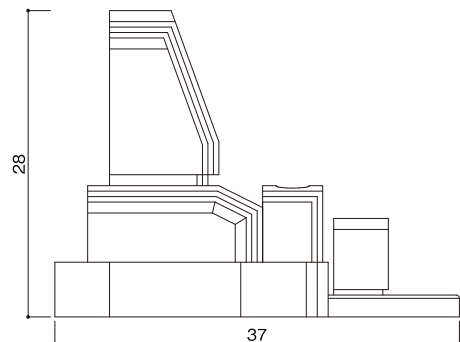

洋型タイプ

SH-20型

石塔

- 仕上げ／本磨き
- 外 寸／30x37
- 切 数／10.219切

都会的なカッコリした
デザインで男性に人気です。

front

upside

side