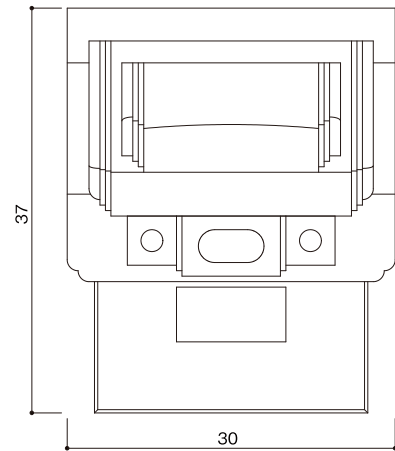

洋型タイプ

SH-20型

石塔

- 仕上げ／本磨き
- 外 寸／30x37
- 切 数／10.219切

都会的なカッコリした
デザインで男性に人気です。

front

upside

side