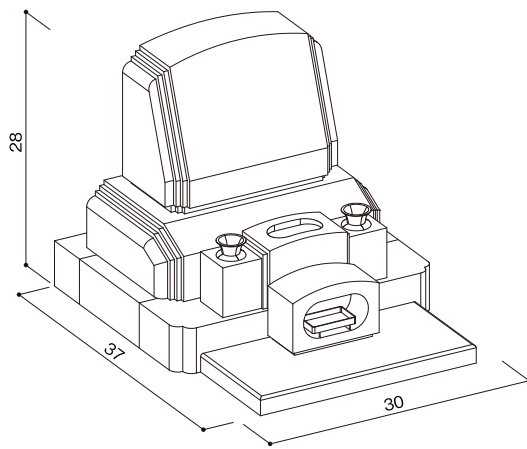

洋型タイプ

SH-20型

石塔

- 仕上げ／本磨き
- 外 寸／30x37
- 切 数／10.219切

都会的なカッコリした
デザインで男性に人気です。

front

upside

side