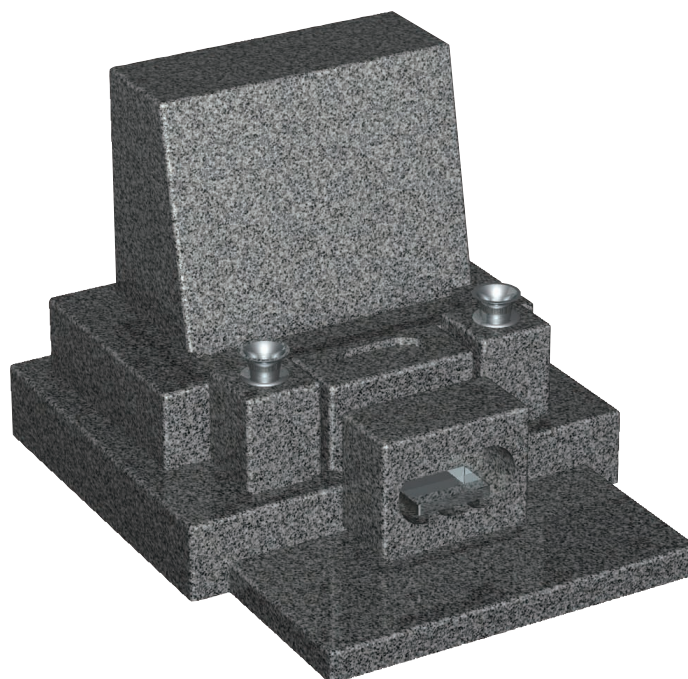

洋型タイプ

# SH-14型

## 石塔

- 仕上げ／本磨き
- 外 寸／30x37
- 切 数／11.487切

シンプルなデザインを  
希望の方におすす  
めしている  
デザインです。

upside

front

side