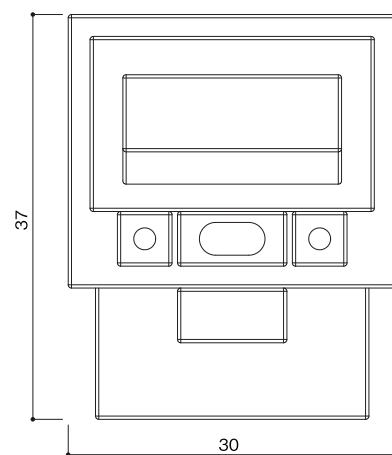

洋型タイプ

## 石塔

- 仕上げ／本磨き
- 外 寸／30x37
- 切 数／11.487切

シンプルなデザインを  
希望の方におすす  
めしている  
デザインです。

upside

front

side