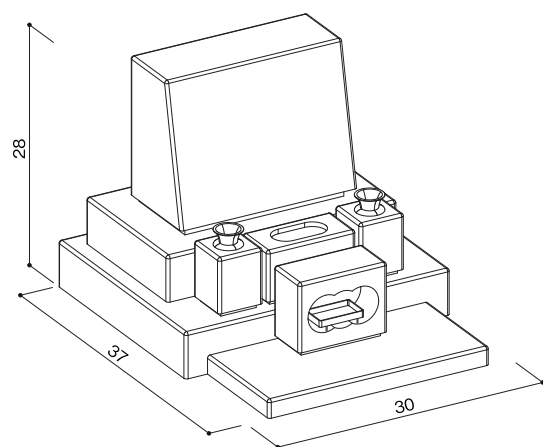

## 石塔

- 仕上げ／本磨き
- 外 寸／30x37
- 切 数／11.487切

シンプルなデザインを  
希望の方におすす  
めしている  
デザインです。

upside

front

side