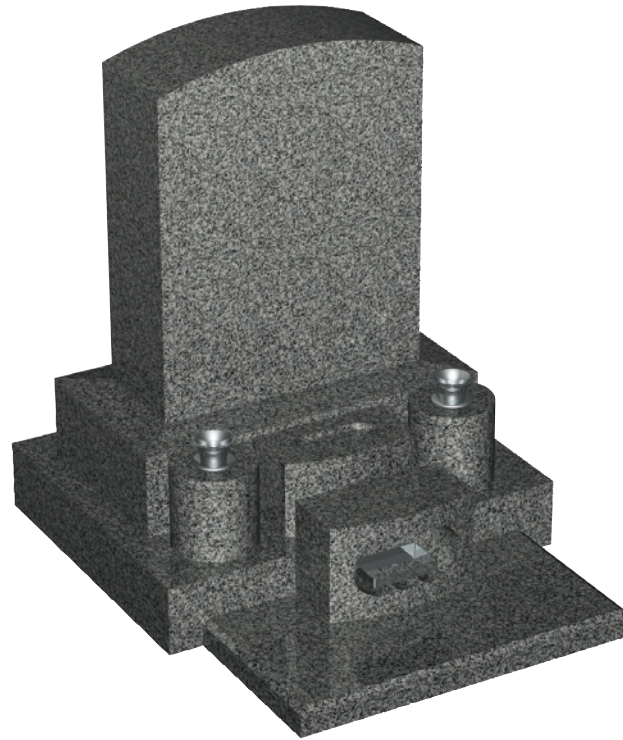

洋型タイプ

SH-12型

石塔

- 仕上げ／本磨き
- 外 寸／30x37
- 切 数／11.703切

すつきりした和洋型で
年配の方に人気です。

upside

front

side