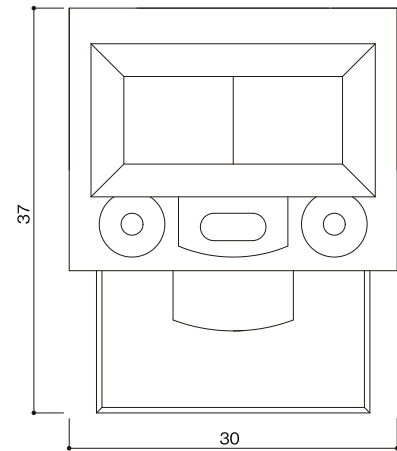

洋型タイプ

SH-12型

石塔

- 仕上げ／本磨き
- 外 寸／30x37
- 切 数／11.703切

すつきりした和洋型で
年配の方に人気です。

upside

front

side