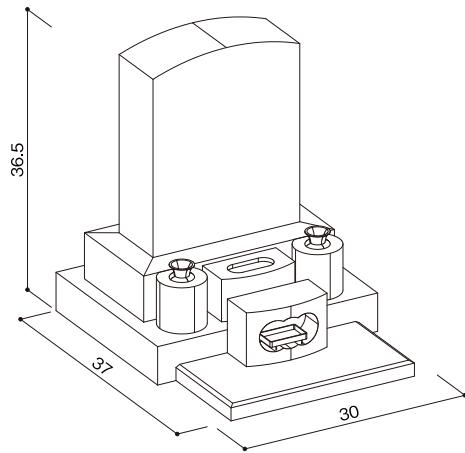

洋型タイプ

SH-12型

石塔

- 仕上げ／本磨き
- 外 寸／30x37
- 切 数／11.703切

すつきりした和洋型で
年配の方に人気です。

upside

front

side