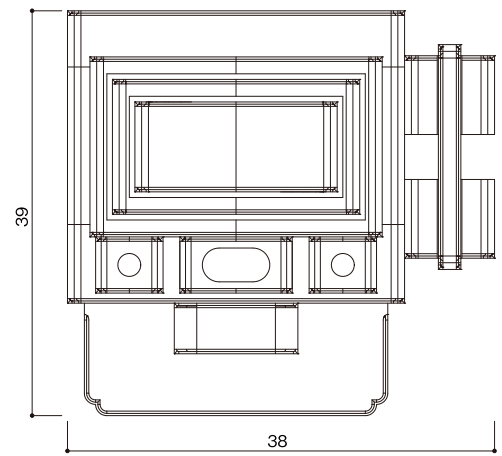

洋型タイプ

SH-08型

石塔

- 仕上げ／本磨き
- 外 寸／38x39
- 切 数／12.138切

細かいところにも
技巧を凝らしたデザインです。

front

upside

side