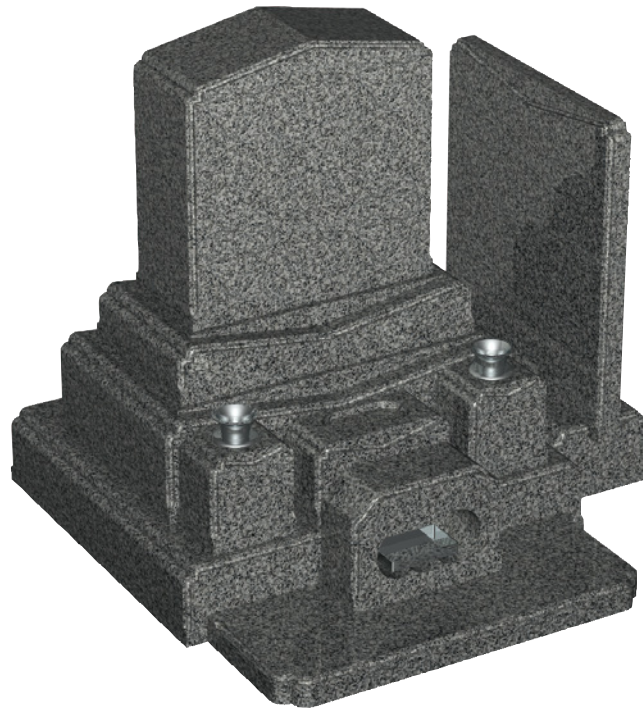

洋型タイプ

SH-08型

石塔

- 仕上げ／本磨き
- 外 寸／38x39
- 切 数／12.138切

細かいところにも
技巧を凝らしたデザインです。

front

upside

side