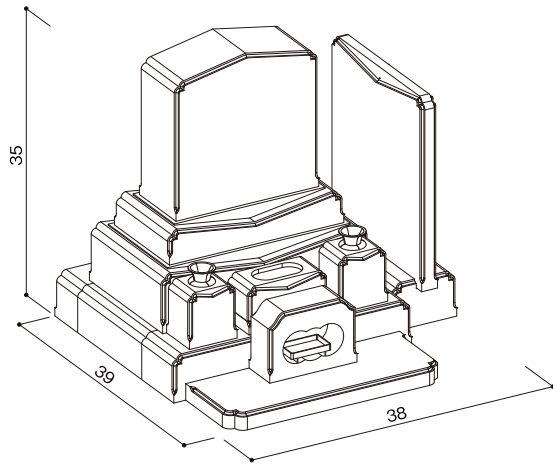

洋型タイプ

SH-08型

石塔

- 仕上げ／本磨き
- 外 寸／38x39
- 切 数／12.138切

細かいところにも
技巧を凝らしたデザインです。

front

upside

side