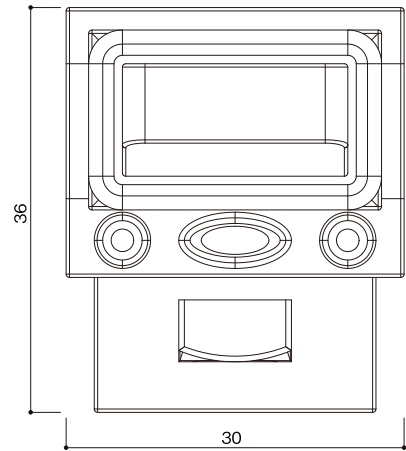

洋型タイプ

SH-07型

石塔

- 仕上げ／本磨き
- 外 寸／30x36
- 切 数／11.949切

あらゆる方向に丸みが入った
やわらかいデザインです。

upside

front

side