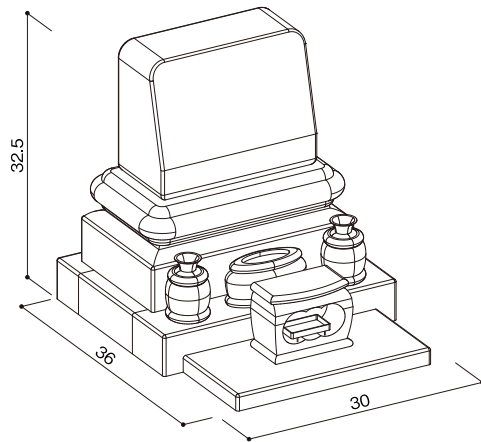

洋型タイプ

SH-07型

石塔

- 仕上げ／本磨き
- 外 寸／30x36
- 切 数／11.949切

あらゆる方向に丸みが入った
やわらかいデザインです。

upside

front

side