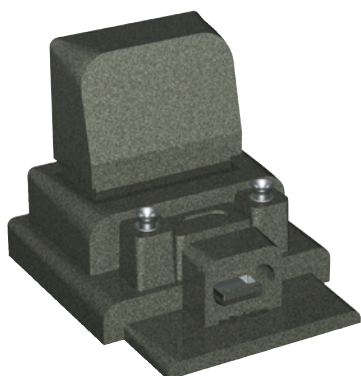

〈洋型タイプSH-03型〉
石種バリエーション

A

B

C

D

E

インド銀河

F