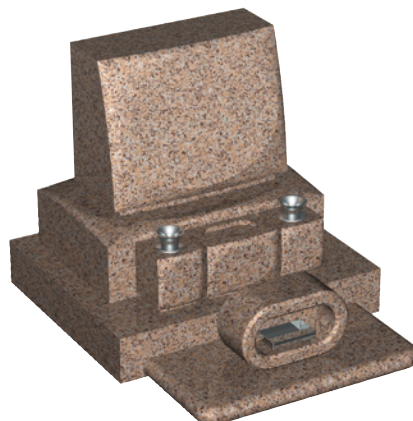

〈洋型タイプSH-02型〉
石種バリエーション

A

滝根みかげ

B

万成石

C

マリアグリーン

D