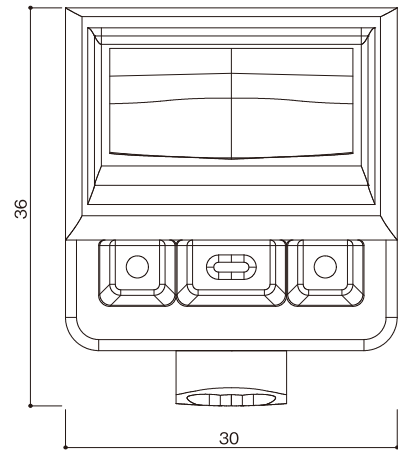

オリジナル型タイプ
IF-Q型

石塔

- 仕上げ／本磨き
- 外 寸／30x36
- 切 数／11.106切

なんとも掴みどころのない
ユニークなデザインです。

upside

front

side