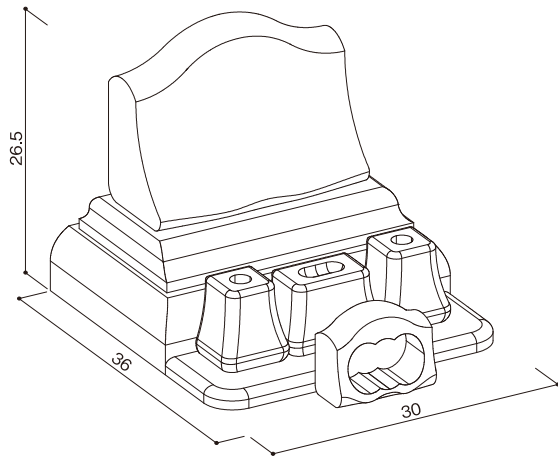

オリジナル型タイプ
IF-Q型

石塔

- 仕上げ／本磨き
- 外 寸／30x36
- 切 数／11.106切

なんとも掴みどころのない
ユニークなデザインです。

upside

front

side