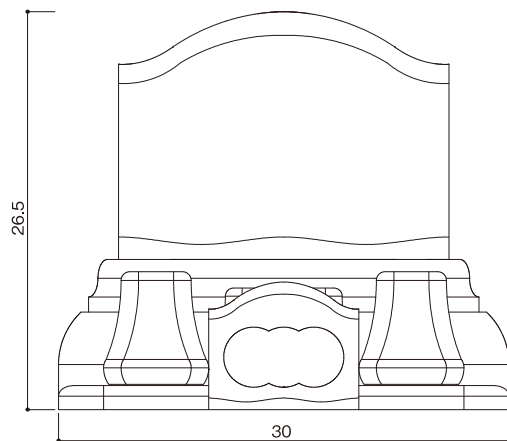

オリジナル型タイプ
IF-Q型

石塔

- 仕上げ／本磨き
- 外 寸／30x36
- 切 数／11.106切

なんとも掴みどころのない
ユニークなデザインです。

upside

front

side