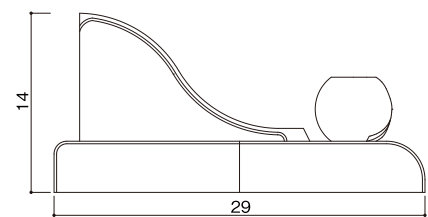

オリジナル型タイプ
IF-N型

石塔

- 仕上げ／本磨き
- 外 寸／26.5x29
- 切 数／6.854切

やさしさと新しさが
うまく融合した
作品です。

front

upside

side