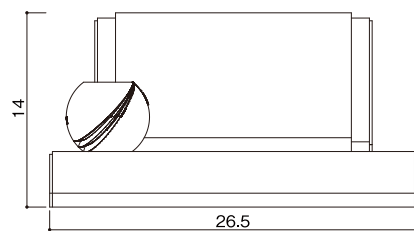

オリジナル型タイプ
IF-N型

石塔

- 仕上げ／本磨き
- 外 寸／26.5x29
- 切 数／6.854切

やさしさと新しさが
うまく融合した
作品です。

front

upside

side