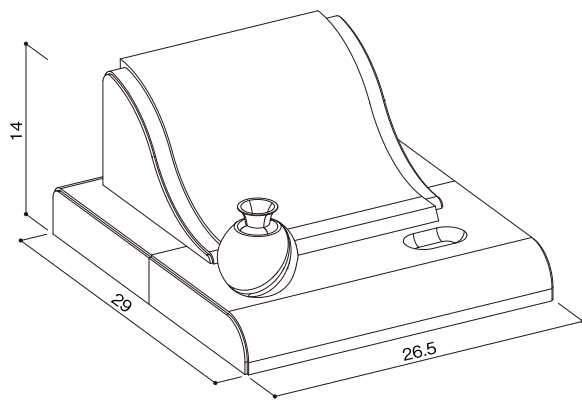

オリジナル型タイプ
IF-N型

石塔

- 仕上げ／本磨き
- 外 寸／26.5x29
- 切 数／6.854切

やさしさと新しさが
うまく融合した
作品です。

front

upside

side