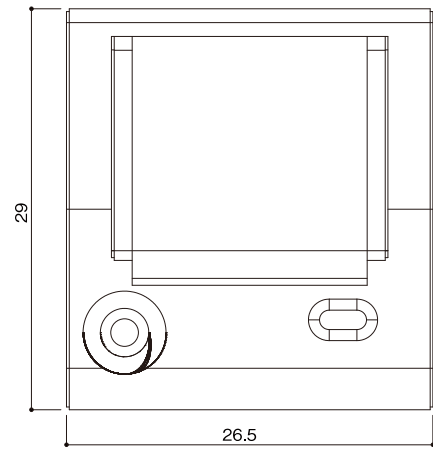

オリジナル型タイプ
IF-N型

石塔

- 仕上げ／本磨き
- 外 寸／26.5x29
- 切 数／6.854切

やさしさと新しさが
うまく融合した
作品です。

front

upside

side