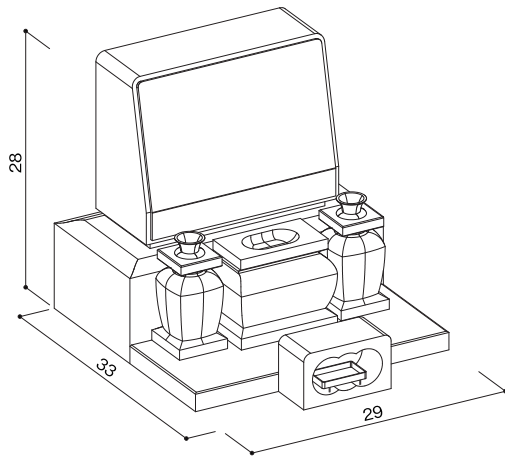

オリジナル型タイプ
IF-G改型

石塔

- 仕上げ／本磨き
- 外 寸／29x33
- 切 数／10.613切

どっしり安定感がウリです。

upside

front

side