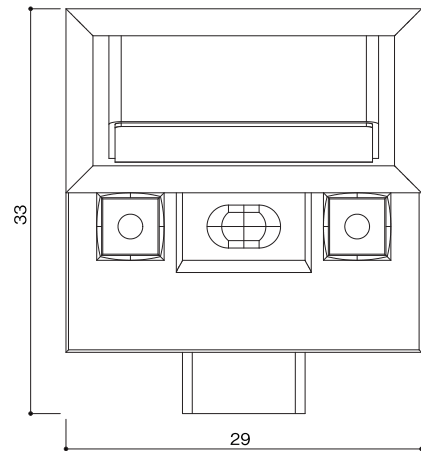

オリジナル型タイプ
IF-G改型

石塔

- 仕上げ／本磨き
- 外 寸／29x33
- 切 数／10.613切

どっしり安定感がウリです。

upside

front

side