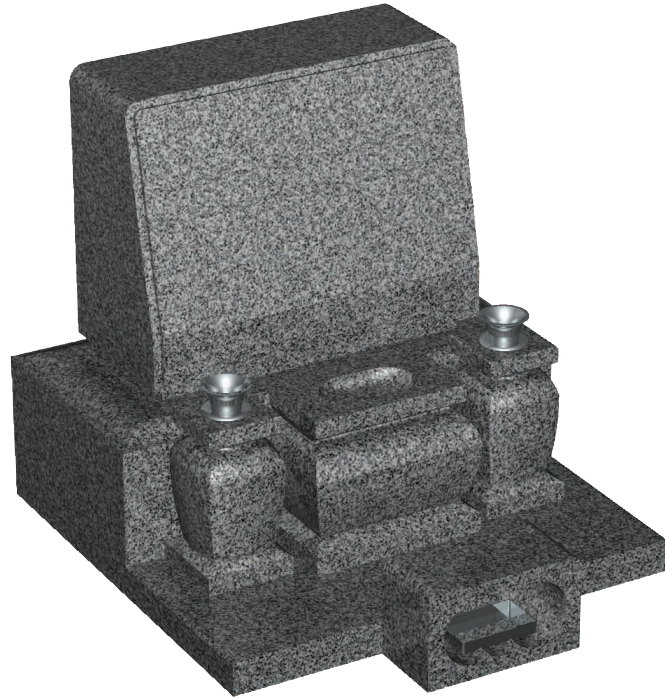

オリジナル型タイプ
IF-G改型

石塔

- 仕上げ／本磨き
- 外 寸／29x33
- 切 数／10.613切

どっしり安定感がウリです。

upside

front

side