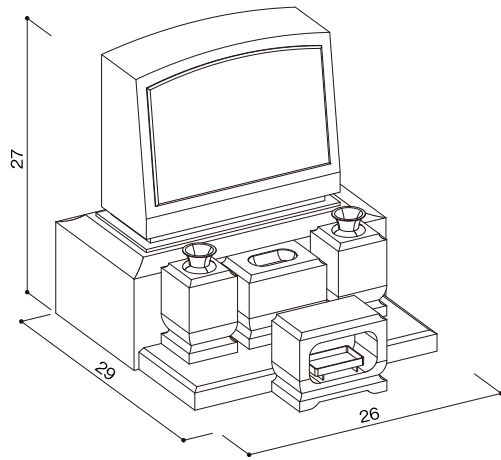

オリジナル型タイプ
IF-E型

石塔

- 仕上げ／本磨き
- 外 寸／26x29
- 切 数／7.878切

飽きないデザインで
よく売れています。

upside

front

side