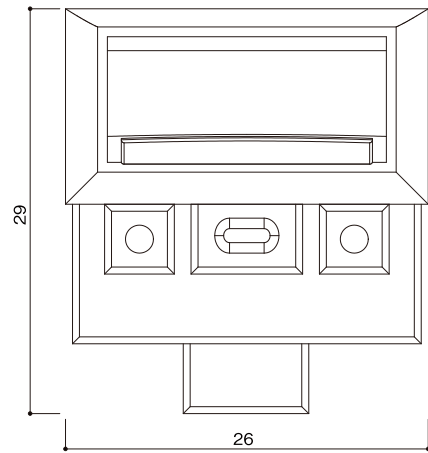

オリジナル型タイプ
IF-E型

石塔

- 仕上げ／本磨き
- 外 寸／26x29
- 切 数／7.878切

飽きないデザインで
よく売れています。

upside

front

side