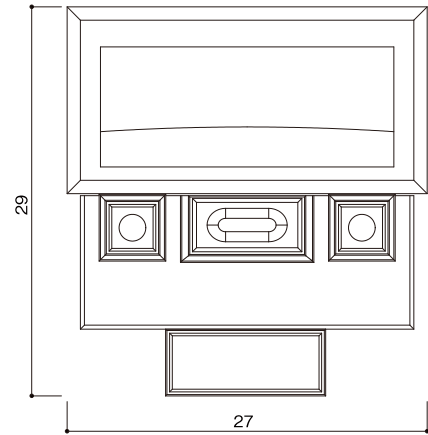

オリジナル型タイプ
IF-D型

石塔

- 仕上げ／本磨き
- 外 寸／27x29
- 切 数／8.756切

洋風な花立、
水鉢が人気です。

upside

front

side