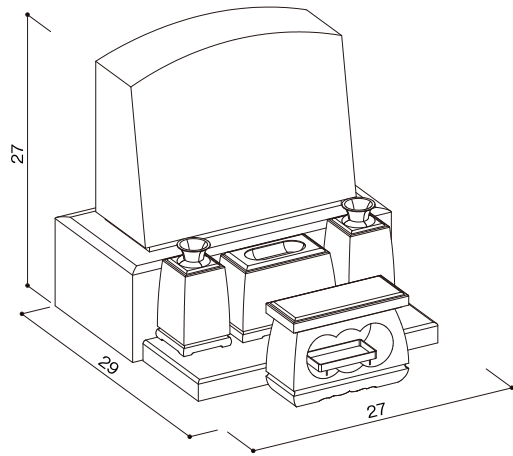

オリジナル型タイプ
IF-D型

石塔

- 仕上げ／本磨き
- 外 寸／27x29
- 切 数／8.756切

洋風な花立、
水鉢が人気です。

upside

front

side