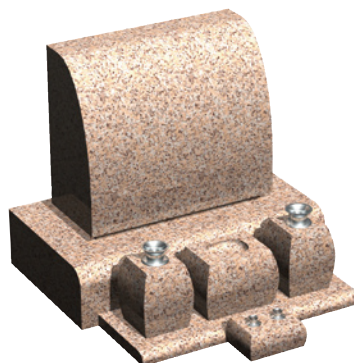

〈オリジナル型タイプIF-B型〉
石種バリエーション

A

B

C

マリアグリーン

D

アーバングレー

E

クンナム

F

万成石