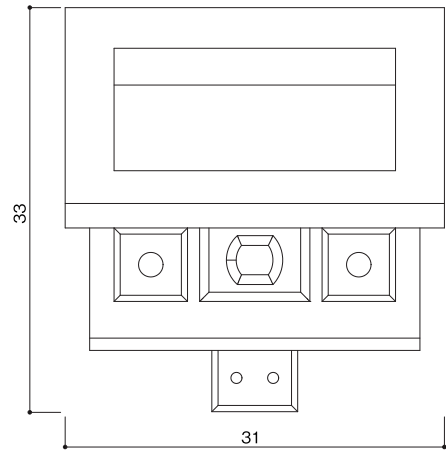

オリジナル型タイプ
IF-A型

石塔

- 仕上げ／本磨き
- 外 寸／31x33
- 切 数／8.791切

好きな言葉を刻みたい方に
おすすめです。

upside

front

side