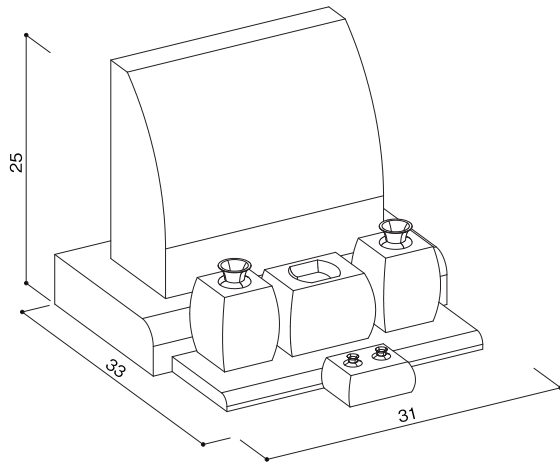

オリジナル型タイプ
IF-A型

石塔

- 仕上げ／本磨き
- 外 寸／31x33
- 切 数／8.791切

好きな言葉を刻みたい方に
おすすめです。

upside

front

side