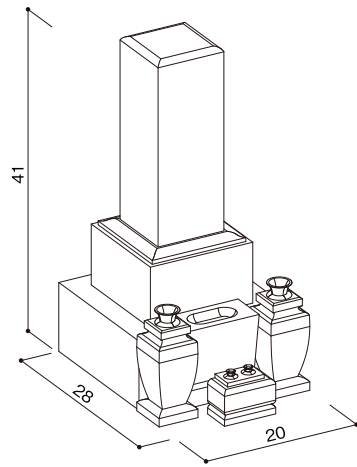

和型タイプ
9寸HIDX
花瓶型

石塔

- 仕上げ／本磨き
- 外 寸／20x28
- 切 数／7切

シンプルさとおしゃれ感が
ミックスされています。

upside

front

side