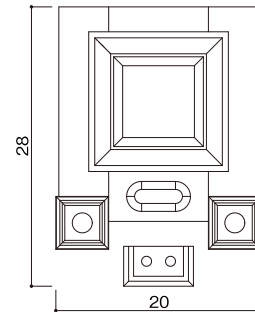

和型タイプ
9寸HIDX
花瓶型

石塔

- 仕上げ／本磨き
- 外 寸／20x28
- 切 数／7切

シンプルさとおしゃれ感が
ミックスされています。

upside

front

side