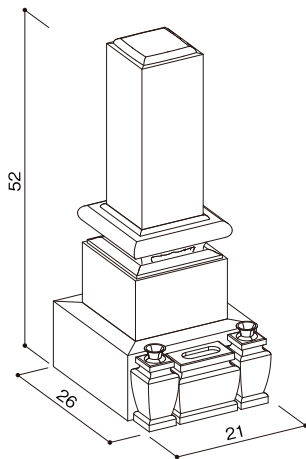

和型タイプ  
一枚中台  
カボチャスリン型

石塔

- 仕上げ／本磨き
- 外 寸／21x26
- 切 数／11.669切

柔らかな高級感を出しています。

upside

front

side