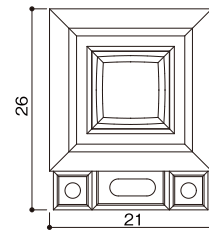

和型タイプ  
一枚中台  
カボチャスリン型

石塔

- 仕上げ／本磨き
- 外 寸／21x26
- 切 数／11.669切

柔らかな高級感を出しています。

upside

front

side