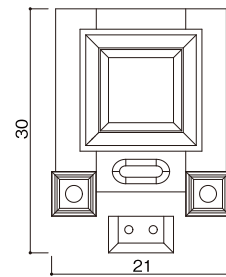

和型タイプ

10寸HIDX 花瓶型

石塔

- 仕上げ／本磨き
- 外 寸／21x30
- 切 数／8.5切

シンプルさとおしゃれ感が
ミックスされています。

upside

front

side