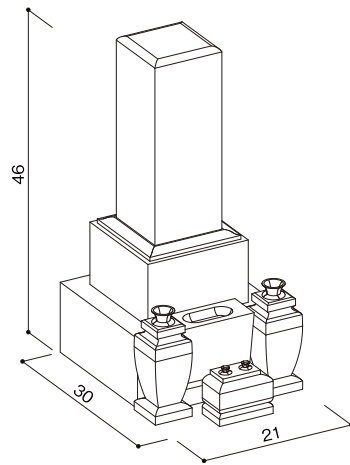

和型タイプ

10寸HIDX 花瓶型

石塔

- 仕上げ／本磨き
- 外 寸／21x30
- 切 数／8.5切

シンプルさとおしゃれ感が
ミックスされています。

upside

front

side