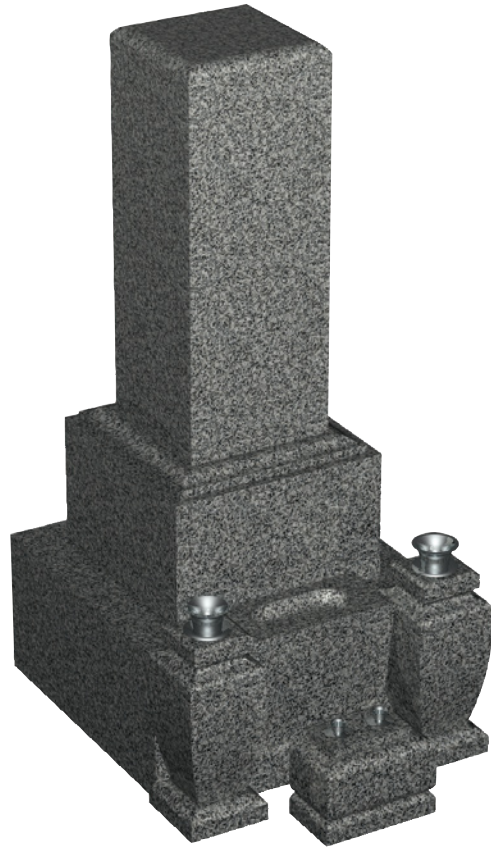

和型タイプ

10寸HIDX 花瓶型

石塔

- 仕上げ／本磨き
- 外 寸／21x30
- 切 数／8.5切

シンプルさとおしゃれ感が
ミックスされています。

upside

front

side