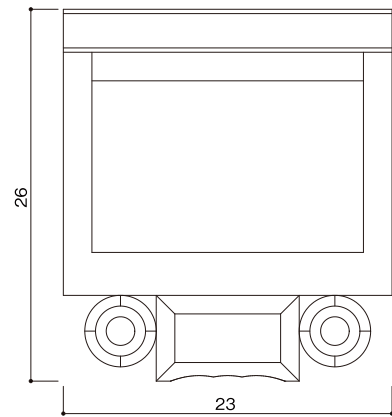

洋型タイプ

SH-31型

石塔

- 仕上げ／本磨き
- 外 寸／23x26
- 切 数／5.752切

アメリカンな雰囲気の
洋型デザインです。

upside

front

side