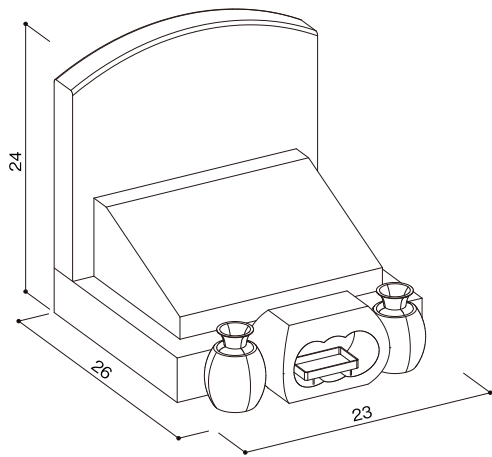

洋型タイプ

SH-31型

石塔

- 仕上げ／本磨き
- 外 寸／23x26
- 切 数／5.752切

アメリカンな雰囲気の
洋型デザインです。

upside

front

side