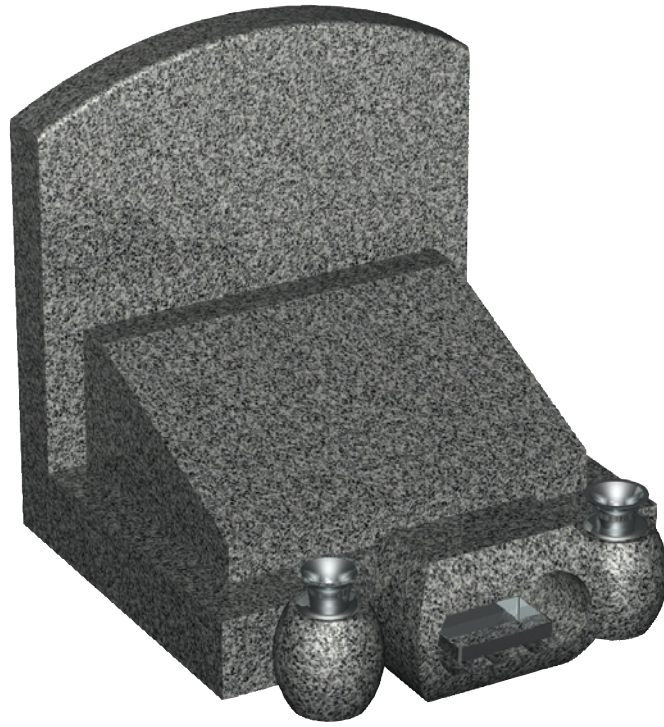

洋型タイプ

SH-31型

石塔

- 仕上げ／本磨き
- 外 寸／23x26
- 切 数／5.752切

アメリカンな雰囲気の
洋型デザインです。

upside

front

side