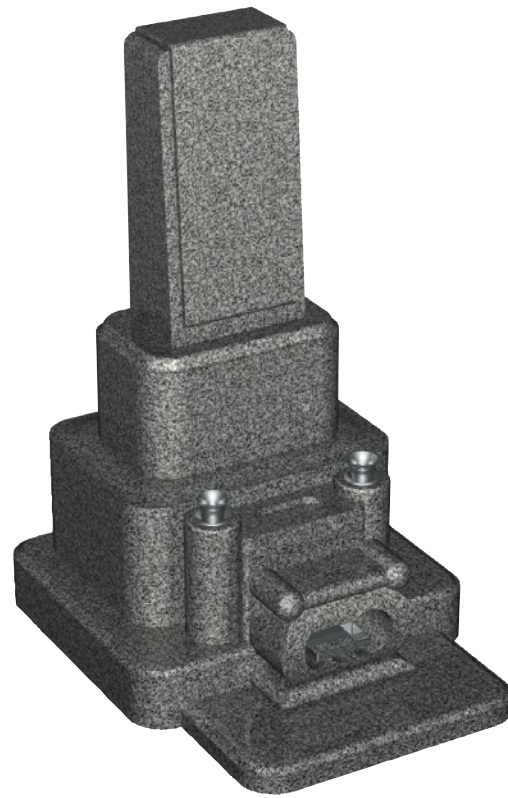

洋型タイプ

SH-29型

石塔

- 仕上げ／本磨き
- 外 寸／30x38
- 切 数／15.048切

香炉の形が特徴的な
飽きのこないデザインです。

upside

front

side