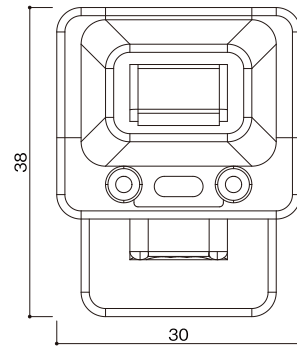

洋型タイプ

SH-29型

石塔

- 仕上げ／本磨き
- 外 寸／30x38
- 切 数／15.048切

香炉の形が特徴的な
飽きのこないデザインです。

upside

front

side