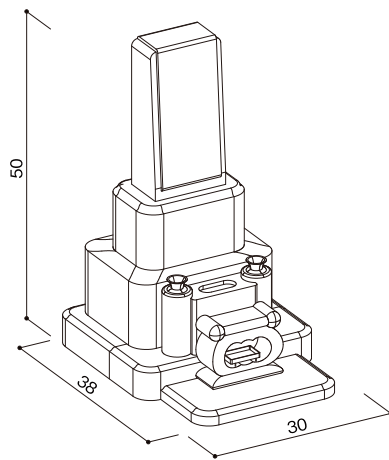

洋型タイプ

SH-29型

石塔

- 仕上げ／本磨き
- 外 寸／30x38
- 切 数／15.048切

香炉の形が特徴的な
飽きのこないデザインです。

upside

front

side