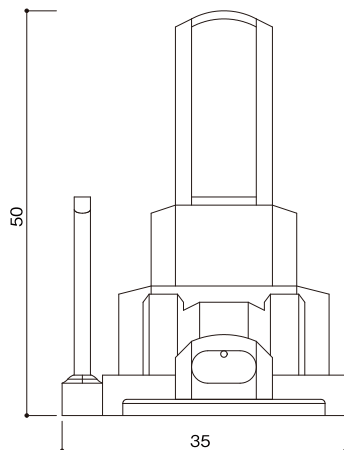

洋型タイプ

SH-21型

石塔

- 仕上げ／本磨き
- 外 寸／35x38
- 切 数／16.399切

さっぱりとしたデザインに
洗練されたイメージを
感じさせるデザインです。

upside

front

side