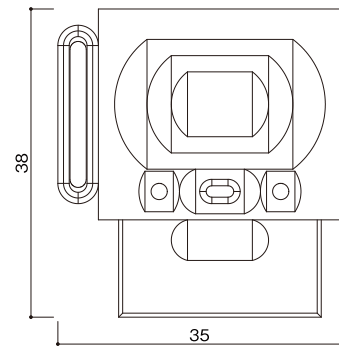

洋型タイプ

SH-21型

石塔

- 仕上げ／本磨き
- 外 寸／35x38
- 切 数／16.399切

さっぱりとしたデザインに
洗練されたイメージを
感じさせるデザインです。

upside

front

side