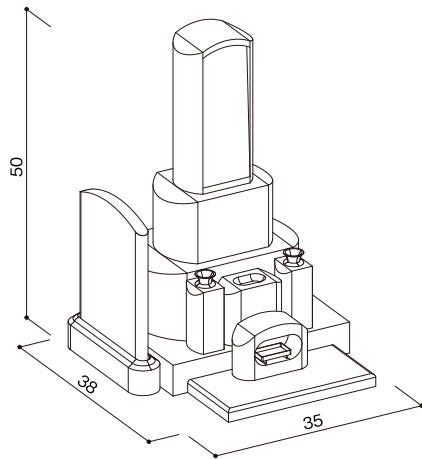

洋型タイプ

SH-21型

石塔

- 仕上げ／本磨き
- 外 寸／35x38
- 切 数／16.399切

さっぱりとしたデザインに
洗練されたイメージを
感じさせるデザインです。

upside

front

side