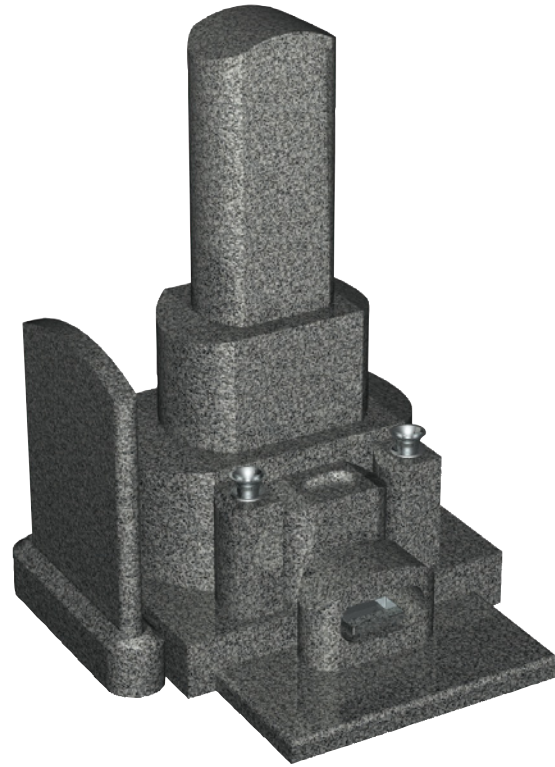

洋型タイプ

SH-21型

石塔

- 仕上げ／本磨き
- 外 寸／35x38
- 切 数／16.399切

さっぱりとしたデザインに
洗練されたイメージを
感じさせるデザインです。

upside

front

side