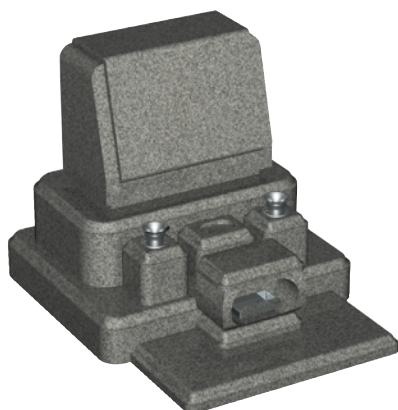

〈洋型タイプSH-16型〉
石種バリエーション

A

B

C

D

E

ポルトガルSPI

F