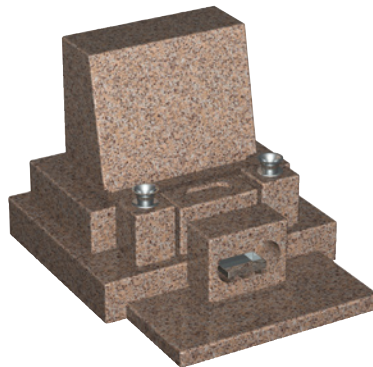

〈洋型タイプSH-14型〉
石種バリエーション

A

B

C

D

E

F

万成石