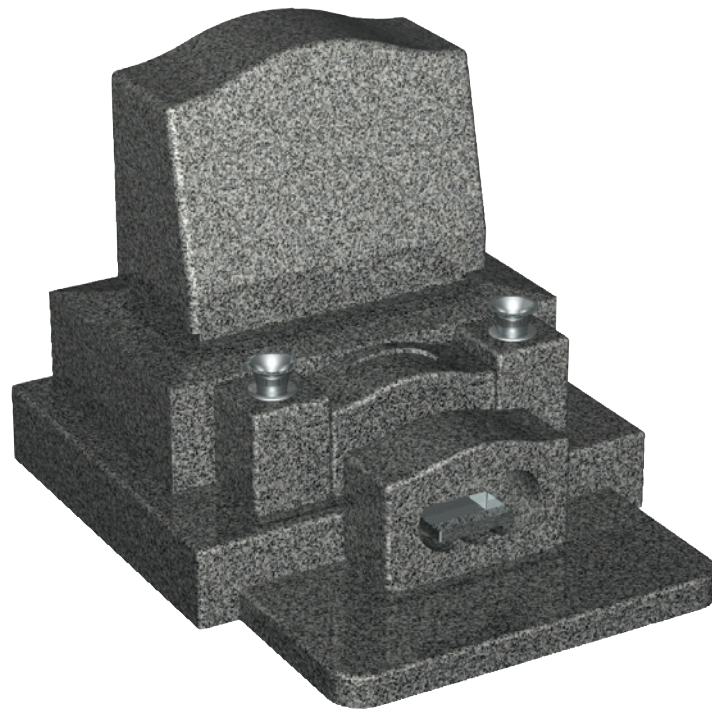

洋型タイプ

SH-04型

石塔

- 仕上げ／本磨き
- 外 寸／30x37
- 切 数／11.625切

派手な装飾を取り除いた
スタンダードな
デザインです。

upside

front

side