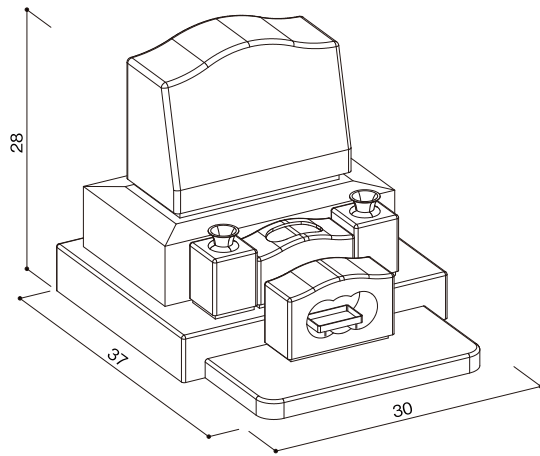

洋型タイプ

SH-04型

石塔

- 仕上げ／本磨き
- 外 寸／30x37
- 切 数／11.625切

派手な装飾を取り除いた
スタンダードな
デザインです。

upside

front

side