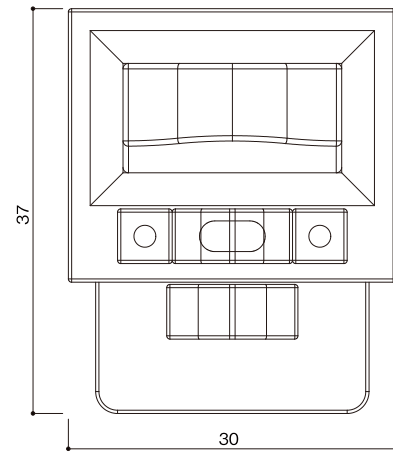

洋型タイプ

SH-04型

石塔

- 仕上げ／本磨き
- 外 寸／30x37
- 切 数／11.625切

派手な装飾を取り除いた
スタンダードな
デザインです。

upside

front

side