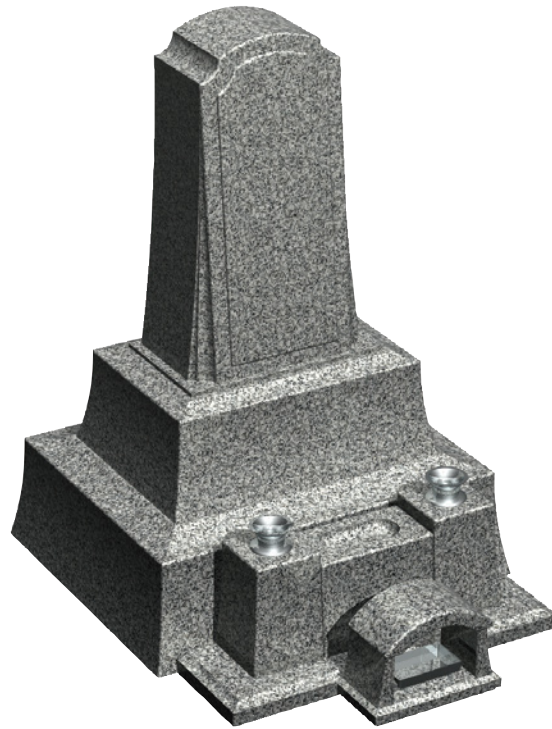

オリジナル型タイプ
IF-L型

石塔

- 仕上げ／本磨き
- 外 寸／29x37
- 切 数／13.441切

末広がりなデザインが
幸福を呼ぶでしょう。

upside

front

side