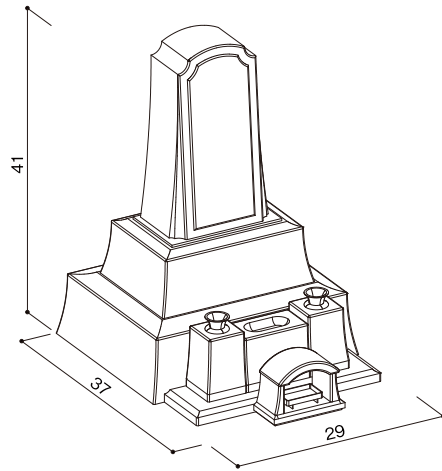

オリジナル型タイプ
IF-L型

石塔

- 仕上げ／本磨き
- 外 寸／29x37
- 切 数／13.441切

末広がりなデザインが
幸福を呼ぶでしょう。

upside

front

side