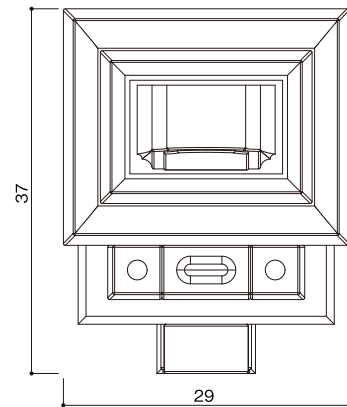

オリジナル型タイプ
IF-L型

石塔

- 仕上げ／本磨き
- 外 寸／29x37
- 切 数／13.441切

末広がりなデザインが
幸福を呼ぶでしょう。

upside

front

side