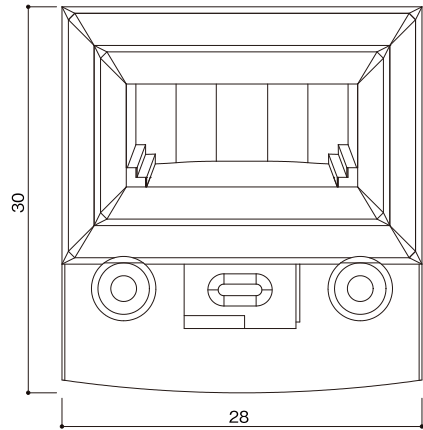

オリジナル型タイプ
IF-K型

石塔

- 仕上げ／本磨き
- 外 寸／28x30
- 切 数／8.863切

近代的なソリッド感が
満ちています。

upside

front

side