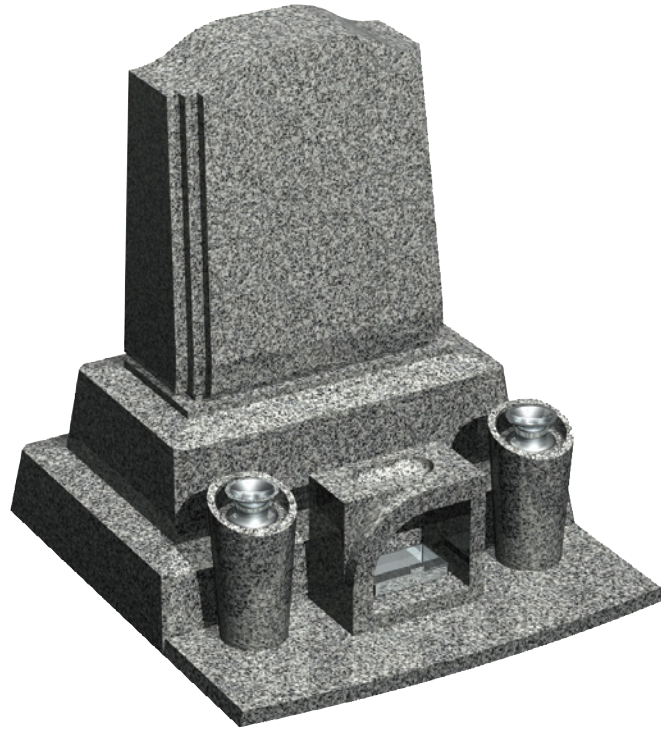

オリジナル型タイプ
IF-K型

石塔

- 仕上げ／本磨き
- 外 寸／28x30
- 切 数／8.863切

近代的なソリッド感が
満ちています。

upside

front

side