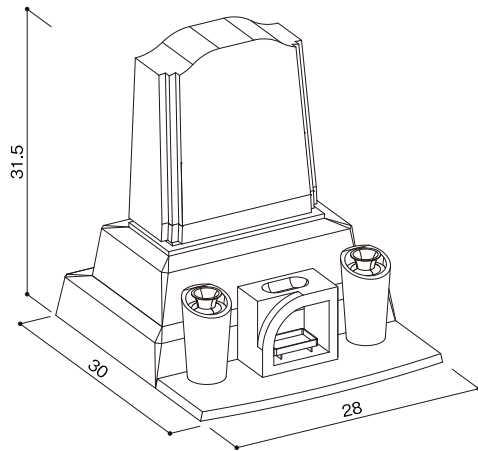

オリジナル型タイプ
IF-K型

石塔

- 仕上げ／本磨き
- 外 寸／28x30
- 切 数／8.863切

近代的なソリッド感が
満ちています。

upside

front

side