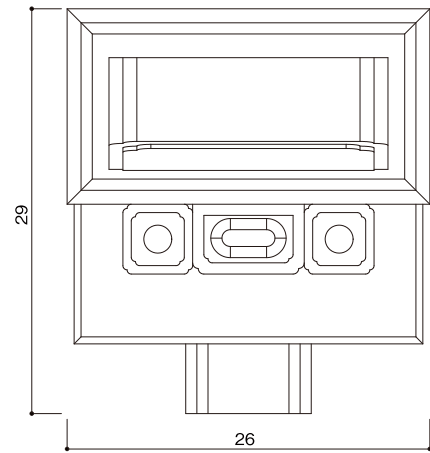

オリジナル型タイプ
IF-F型

石塔

- 仕上げ／本磨き
- 外 寸／26x29
- 切 数／7.878切

オーソドックスで
普段着な洋風デザインです。

upside

front

side