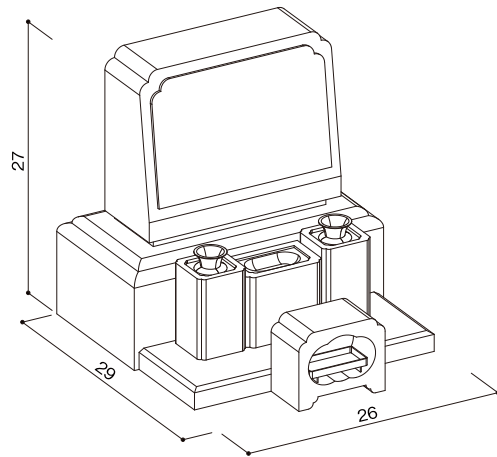

オリジナル型タイプ
IF-F型

石塔

- 仕上げ／本磨き
- 外 寸／26x29
- 切 数／7.878切

オーソドックスで
普段着な洋風デザインです。

upside

front

side