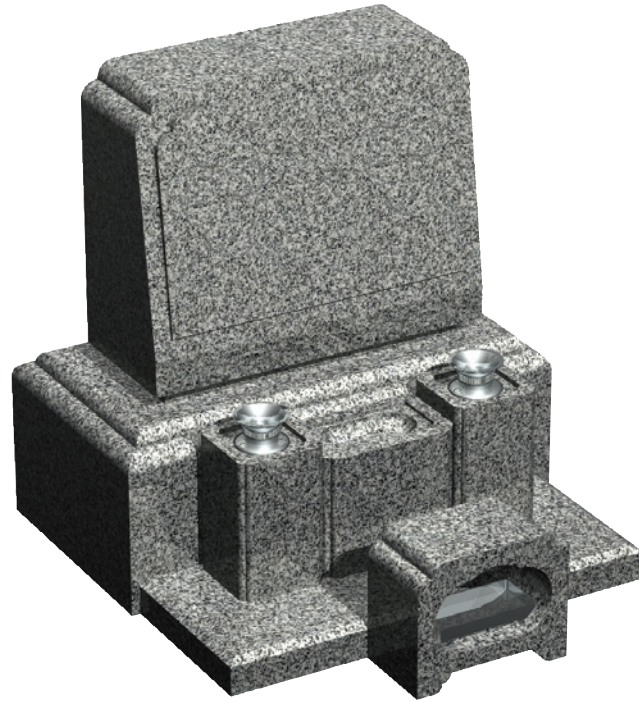

オリジナル型タイプ
IF-F型

石塔

- 仕上げ／本磨き
- 外 寸／26x29
- 切 数／7.878切

オーソドックスで
普段着な洋風デザインです。

upside

front

side