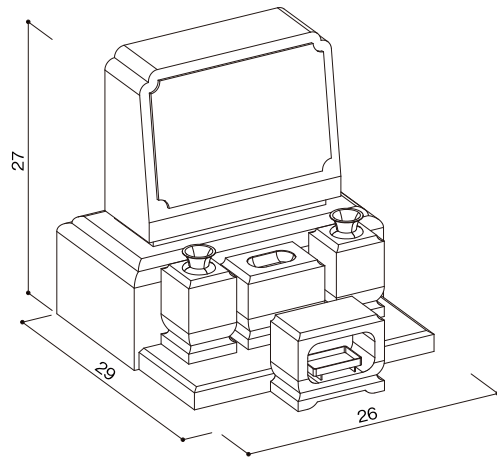

オリジナル型タイプ  
IF-F改Ⅱ型

石塔

- 仕上げ／本磨き
- 外 寸／26x29
- 切 数／7.878切

ロングセラー商品です。

upside

front

side