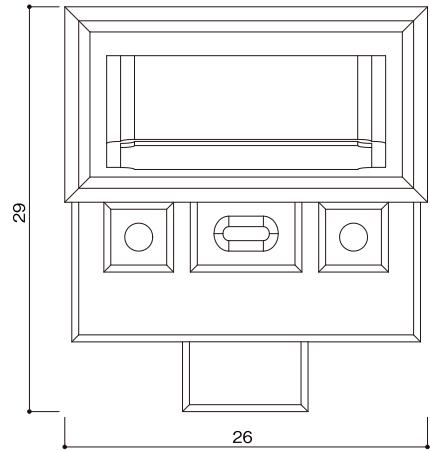

オリジナル型タイプ  
IF-F改Ⅱ型

石塔

- 仕上げ／本磨き
- 外 寸／26x29
- 切 数／7.878切

ロングセラー商品です。

upside

front

side