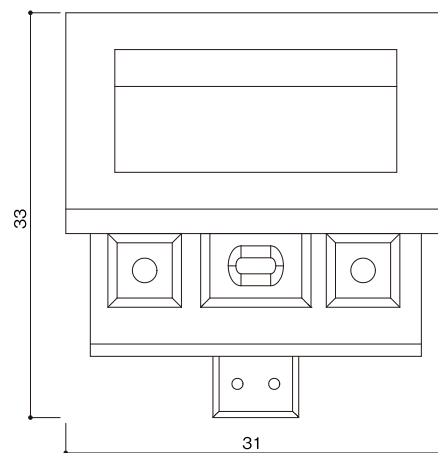

オリジナル型タイプ  
IF-B型

石塔

- 仕上げ／本磨き
- 外 寸／31x33
- 切 数／9.907切

大きな丸みが  
女性によく受けています。

upside

front

side