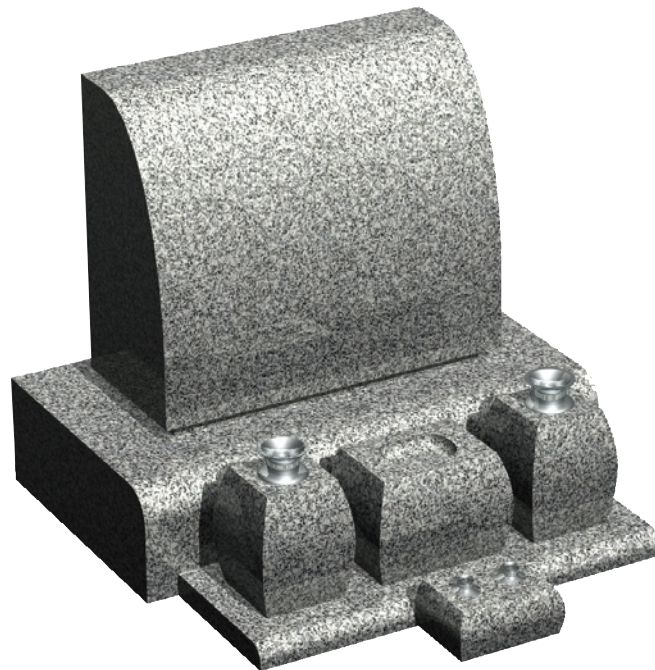

オリジナル型タイプ  
IF-B型

石塔

- 仕上げ／本磨き
- 外 寸／31x33
- 切 数／9.907切

大きな丸みが  
女性によく受けています。

upside

front

side