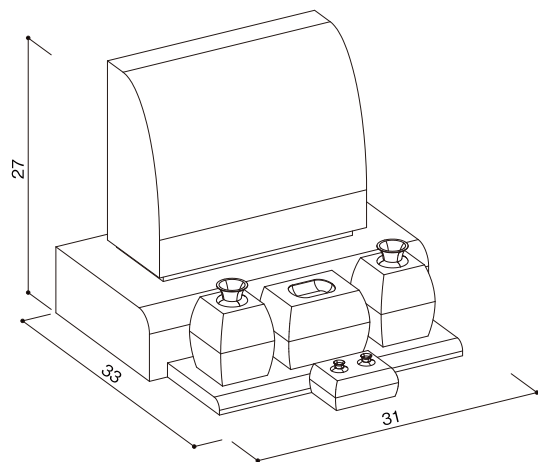

オリジナル型タイプ  
IF-B型

石塔

- 仕上げ／本磨き
- 外 寸／31x33
- 切 数／9.907切

大きな丸みが  
女性によく受けています。

upside

front

side