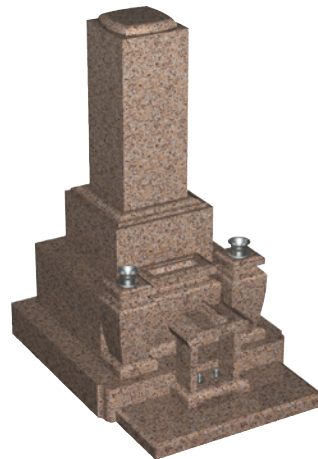

〈和型タイプ9寸IF茶水型〉  
石種バリエーション

A

滝根みかげ

B

クンナム

C

マリアグリーン

D

十万石

E

真壁小目

F

万成石