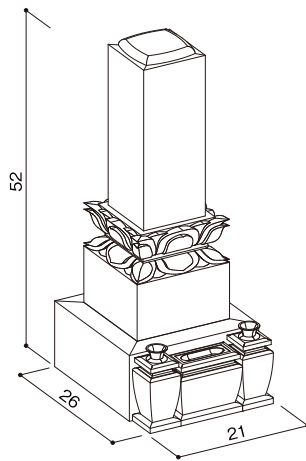

和型タイプ  
一枚中台  
蓮華型

石塔

- 仕上げ／本磨き
- 外 寸／21x26
- 切 数／11.669切

和風の上品さを求める方にオススメです。

upside

front

side