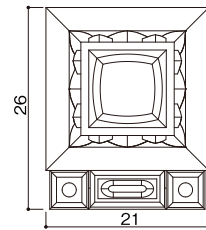

和型タイプ  
一枚中台  
蓮華型

石塔

- 仕上げ／本磨き
- 外 寸／21x26
- 切 数／11.669切

和風の上品さを求める方にオススメです。

upside

front

side