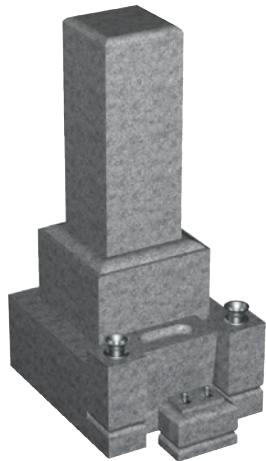

〈和型タイプ10寸B加工型〉
石種バリエーション

A

B

C

D

E

庵治細目

F