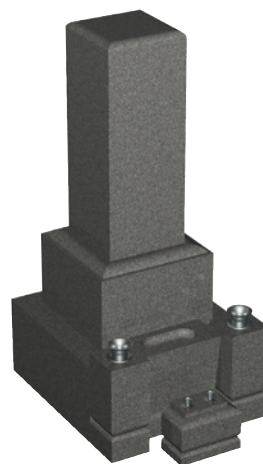

〈和型タイプ10寸B加工型〉  
石種バリエーション

A

滝根みかげ

B

#130

C

マリアグリーン

D