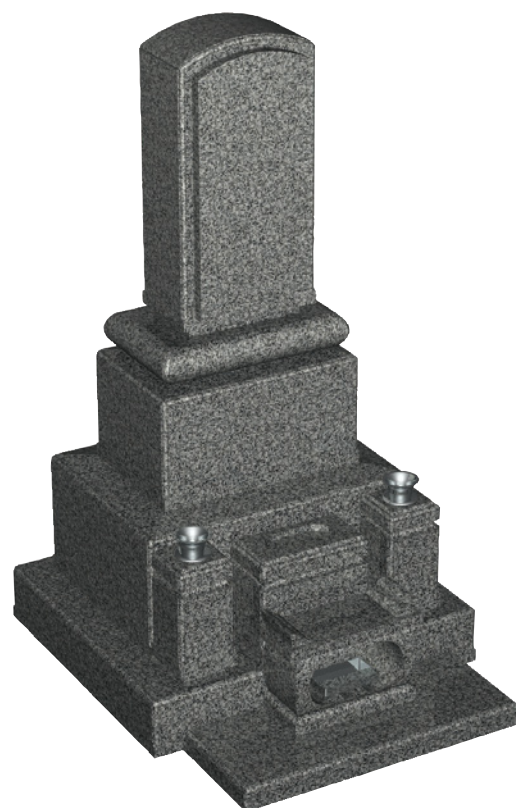

洋型タイプ

SH-22型

石塔

- 仕上げ／本磨き
- 外 寸／30x38
- 切 数／15.812切

和風の力強さを
感じさせるデザインです。

upside

front

side