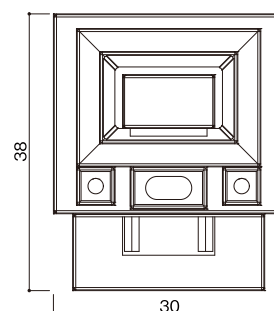

洋型タイプ

SH-22型

石塔

- 仕上げ／本磨き
- 外 寸／30x38
- 切 数／15.812切

和風の力強さを
感じさせるデザインです。

upside

front

side