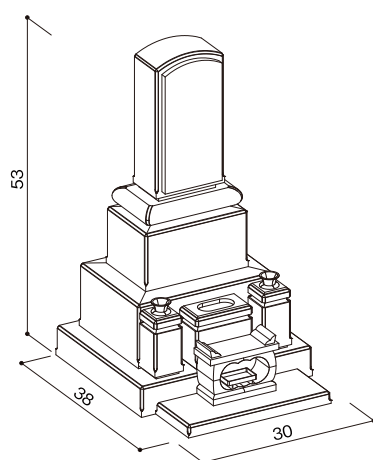

洋型タイプ

SH-22型

石塔

- 仕上げ／本磨き
- 外 寸／30x38
- 切 数／15.812切

和風の力強さを
感じさせるデザインです。

upside

front

side