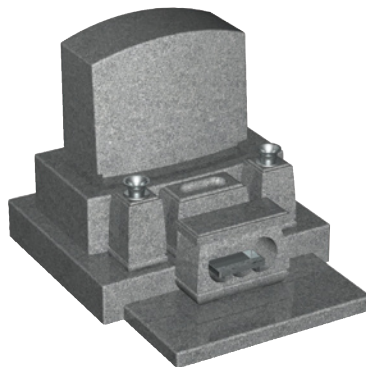

〈洋型タイプSH-19型〉
石種バリエーション

A

B

C

D

E

F

庵治中目