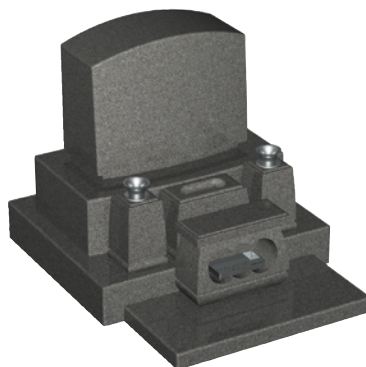

〈洋型タイプSH-19型〉
石種バリエーション

A

滝根みかげ

B

#130

C

マリアグリーン

D