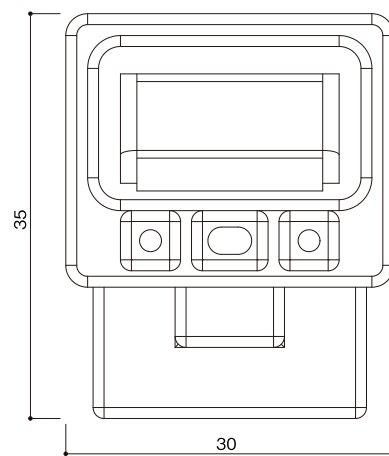

洋型タイプ

SH-16型

石塔

- 仕上げ／本磨き
- 外 寸／30x35
- 切 数／11.571切

さりげない可愛さが
女性に評判のデザインです。

upside

front

side