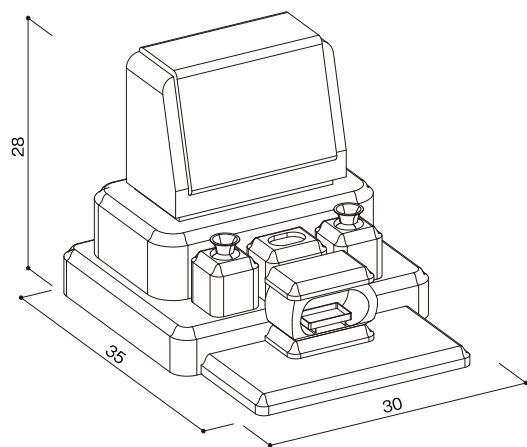

洋型タイプ

SH-16型

石塔

- 仕上げ／本磨き
- 外 寸／30x35
- 切 数／11.571切

さりげない可愛さが
女性に評判のデザインです。

upside

front

side