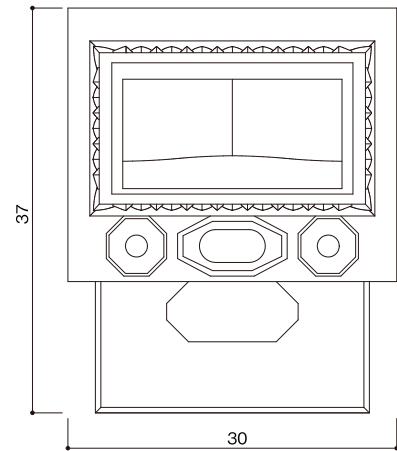

洋型タイプ

SH-05型

石塔

- 仕上げ／本磨き
- 外 寸／30x37
- 切 数／11.208切

全体が古い寺社のような
イメージのデザインです。

upside

front

side