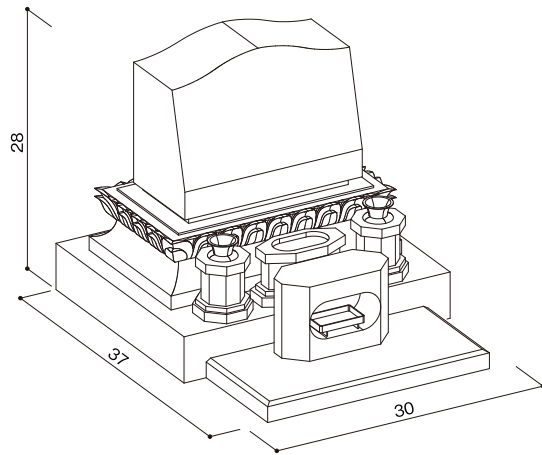

洋型タイプ

SH-05型

石塔

- 仕上げ／本磨き
- 外 寸／30x37
- 切 数／11.208切

全体が古い寺社のような
イメージのデザインです。

upside

front

side