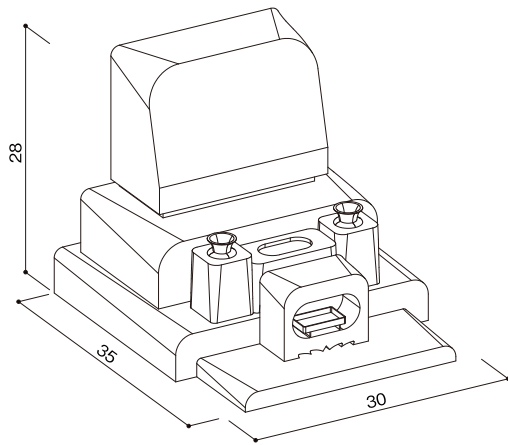

洋型タイプ

SH-03型

石塔

- 仕上げ／本磨き
- 外 寸／30x35
- 切 数／11.56切

角の丸みが女性、
若い施主様からの
支持を得ています。

upside

front

side