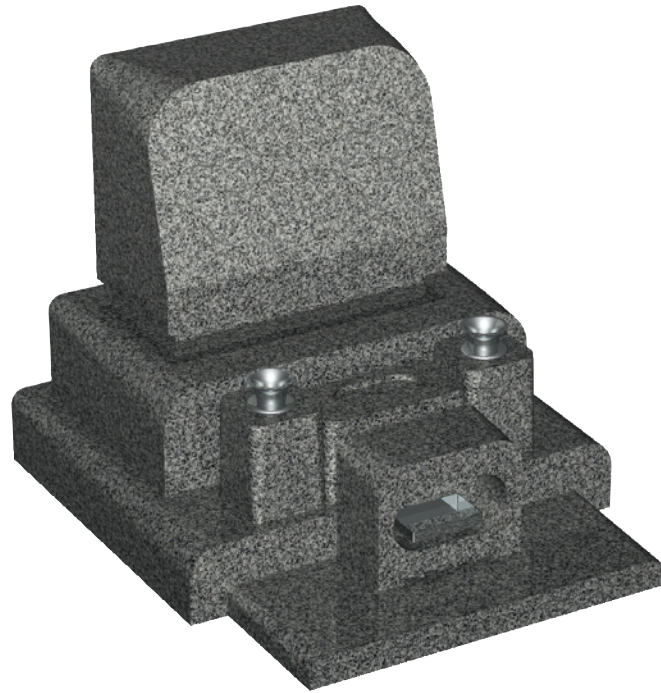

洋型タイプ

SH-03型

石塔

- 仕上げ／本磨き
- 外 寸／30x35
- 切 数／11.56切

角の丸みが女性、
若い施主様からの
支持を得ています。

upside

front

side