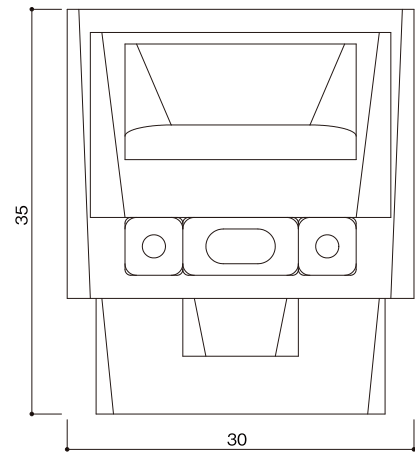

洋型タイプ

SH-03型

石塔

- 仕上げ／本磨き
- 外 寸／30x35
- 切 数／11.56切

角の丸みが女性、
若い施主様からの
支持を得ています。

upside

front

side