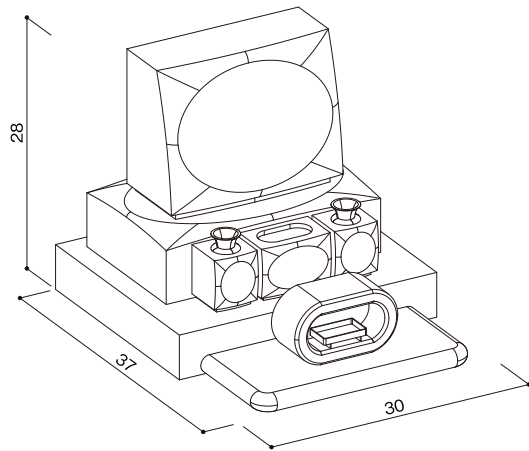

洋型タイプ

SH-02型

石塔

- 仕上げ／本磨き
- 外 寸／30x37
- 切 数／11.31切

楕円と長方形が
洋風な雰囲気
を演出します。

upside

front

side