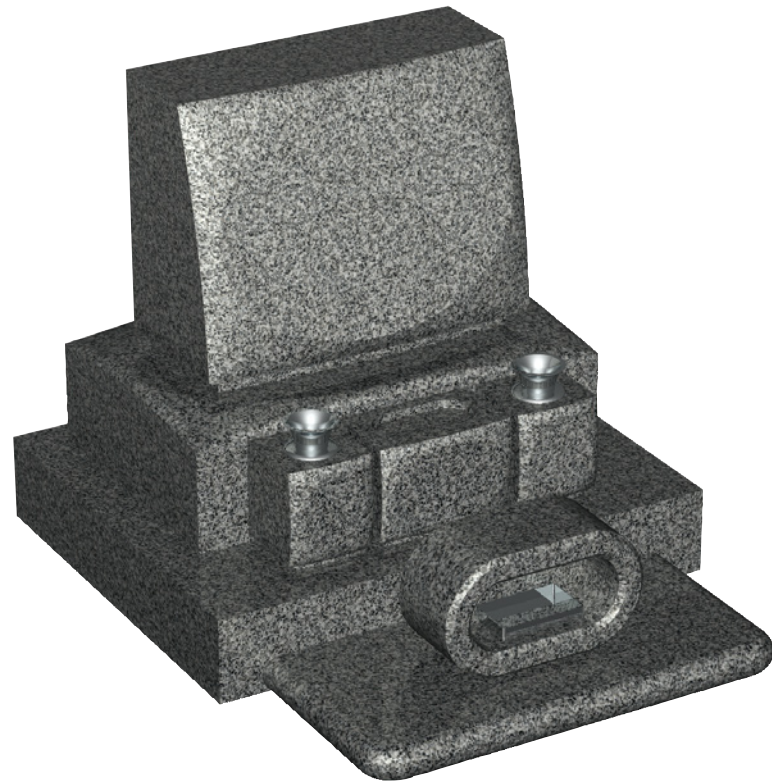

洋型タイプ

SH-02型

石塔

- 仕上げ／本磨き
- 外 寸／30x37
- 切 数／11.31切

楕円と長方形が
洋風な雰囲気
を演出します。

upside

front

side