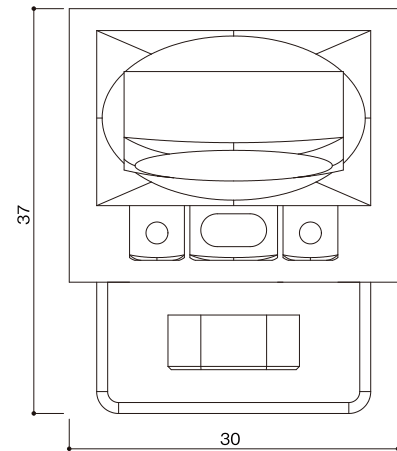

洋型タイプ

SH-02型

石塔

- 仕上げ／本磨き
- 外 寸／30x37
- 切 数／11.31切

楕円と長方形が
洋風な雰囲気
を演出します。

upside

front

side