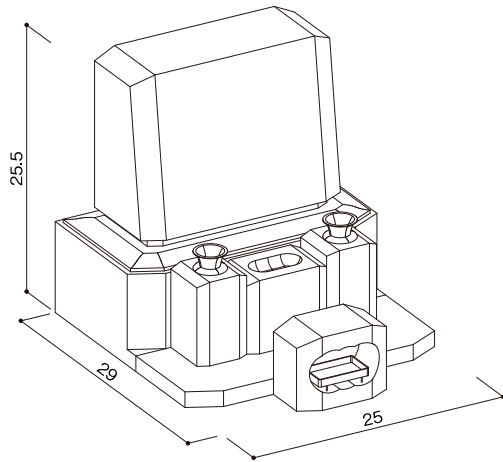

オリジナル型タイプ
IF-M型

石塔

- 仕上げ／本磨き
- 外 寸／25x29
- 切 数／7.575切

縦のカットが
斬新なイメージを
感じさせています。

upside

front

side