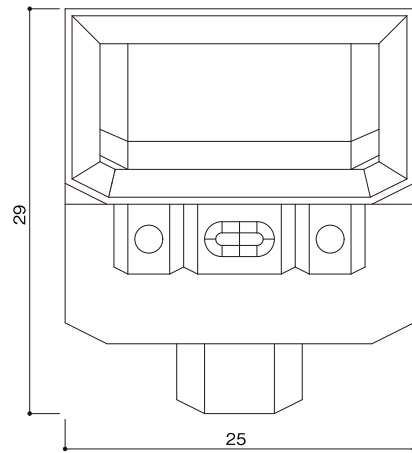

オリジナル型タイプ
IF-M型

石塔

- 仕上げ／本磨き
- 外 寸／25x29
- 切 数／7.575切

縦のカットが
斬新なイメージを
感じさせています。

upside

front

side