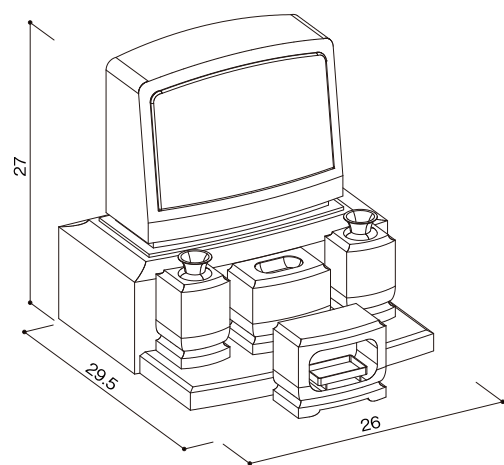

オリジナル型タイプ
IF-ER型

石塔

- 仕上げ／本磨き
- 外 寸／26x29.5
- 切 数／8.222切

文句なしで
売れ筋ランキング上位の作品です。

upside

front

side