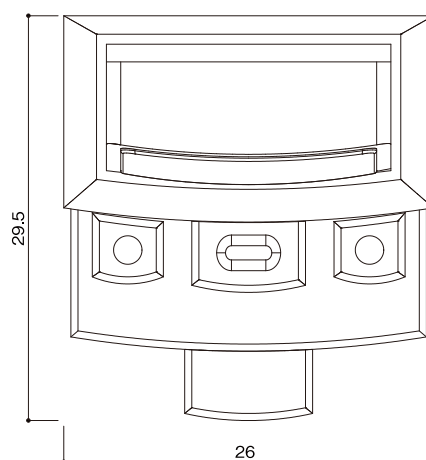

オリジナル型タイプ
IF-ER型

石塔

- 仕上げ／本磨き
- 外 寸／26x29.5
- 切 数／8.222切

文句なしで
売れ筋ランキング上位の作品です。

upside

front

side