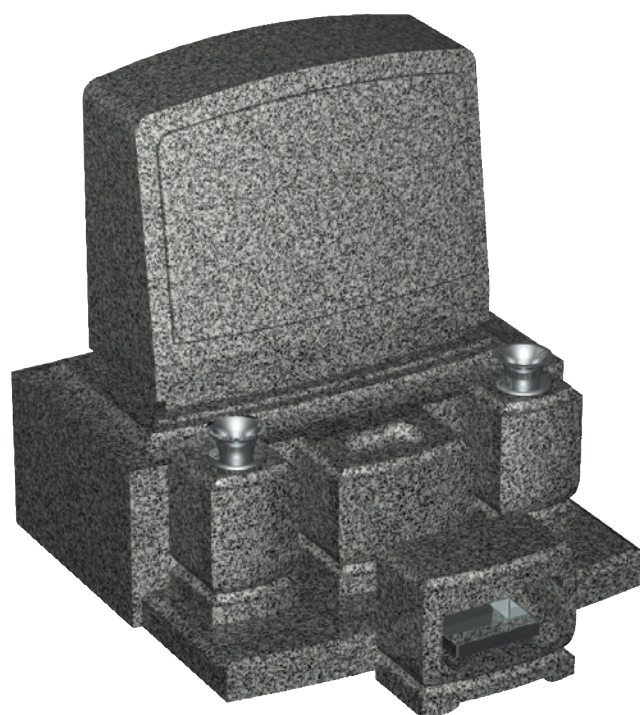

オリジナル型タイプ
IF-ER型

石塔

- 仕上げ／本磨き
- 外 寸／26x29.5
- 切 数／8.222切

文句なしで
売れ筋ランキング上位の作品です。

upside

front

side