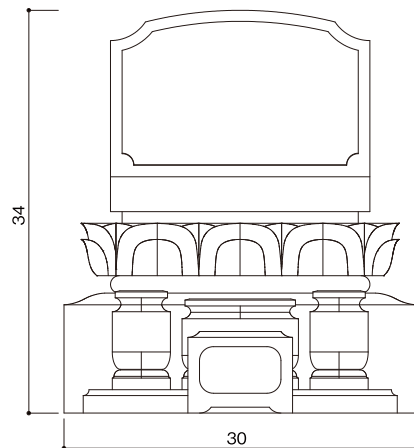

オリジナル型タイプ
IF-C型

石塔

- 仕上げ／本磨き
- 外 寸／30x32
- 切 数／12.587切

デラックスなものを
お好みの方におすす
めです。

upside

front

side