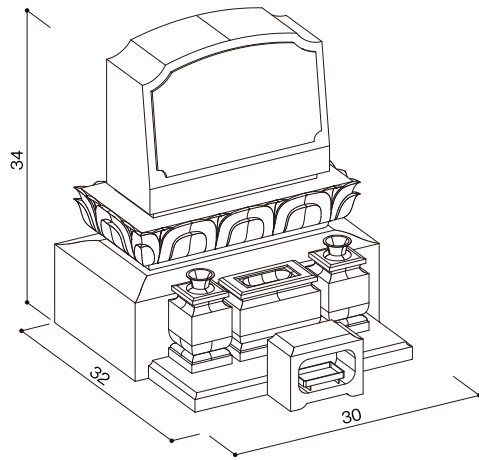

オリジナル型タイプ
IF-C型

石塔

- 仕上げ／本磨き
- 外 寸／30x32
- 切 数／12.587切

デラックスなものを
お好みの方におすす
めです。

upside

front

side