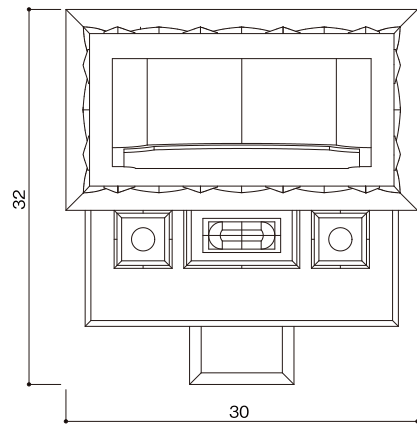

オリジナル型タイプ
IF-C型

石塔

- 仕上げ／本磨き
- 外 寸／30x32
- 切 数／12.587切

デラックスなものを
お好みの方におすす
めです。

upside

front

side